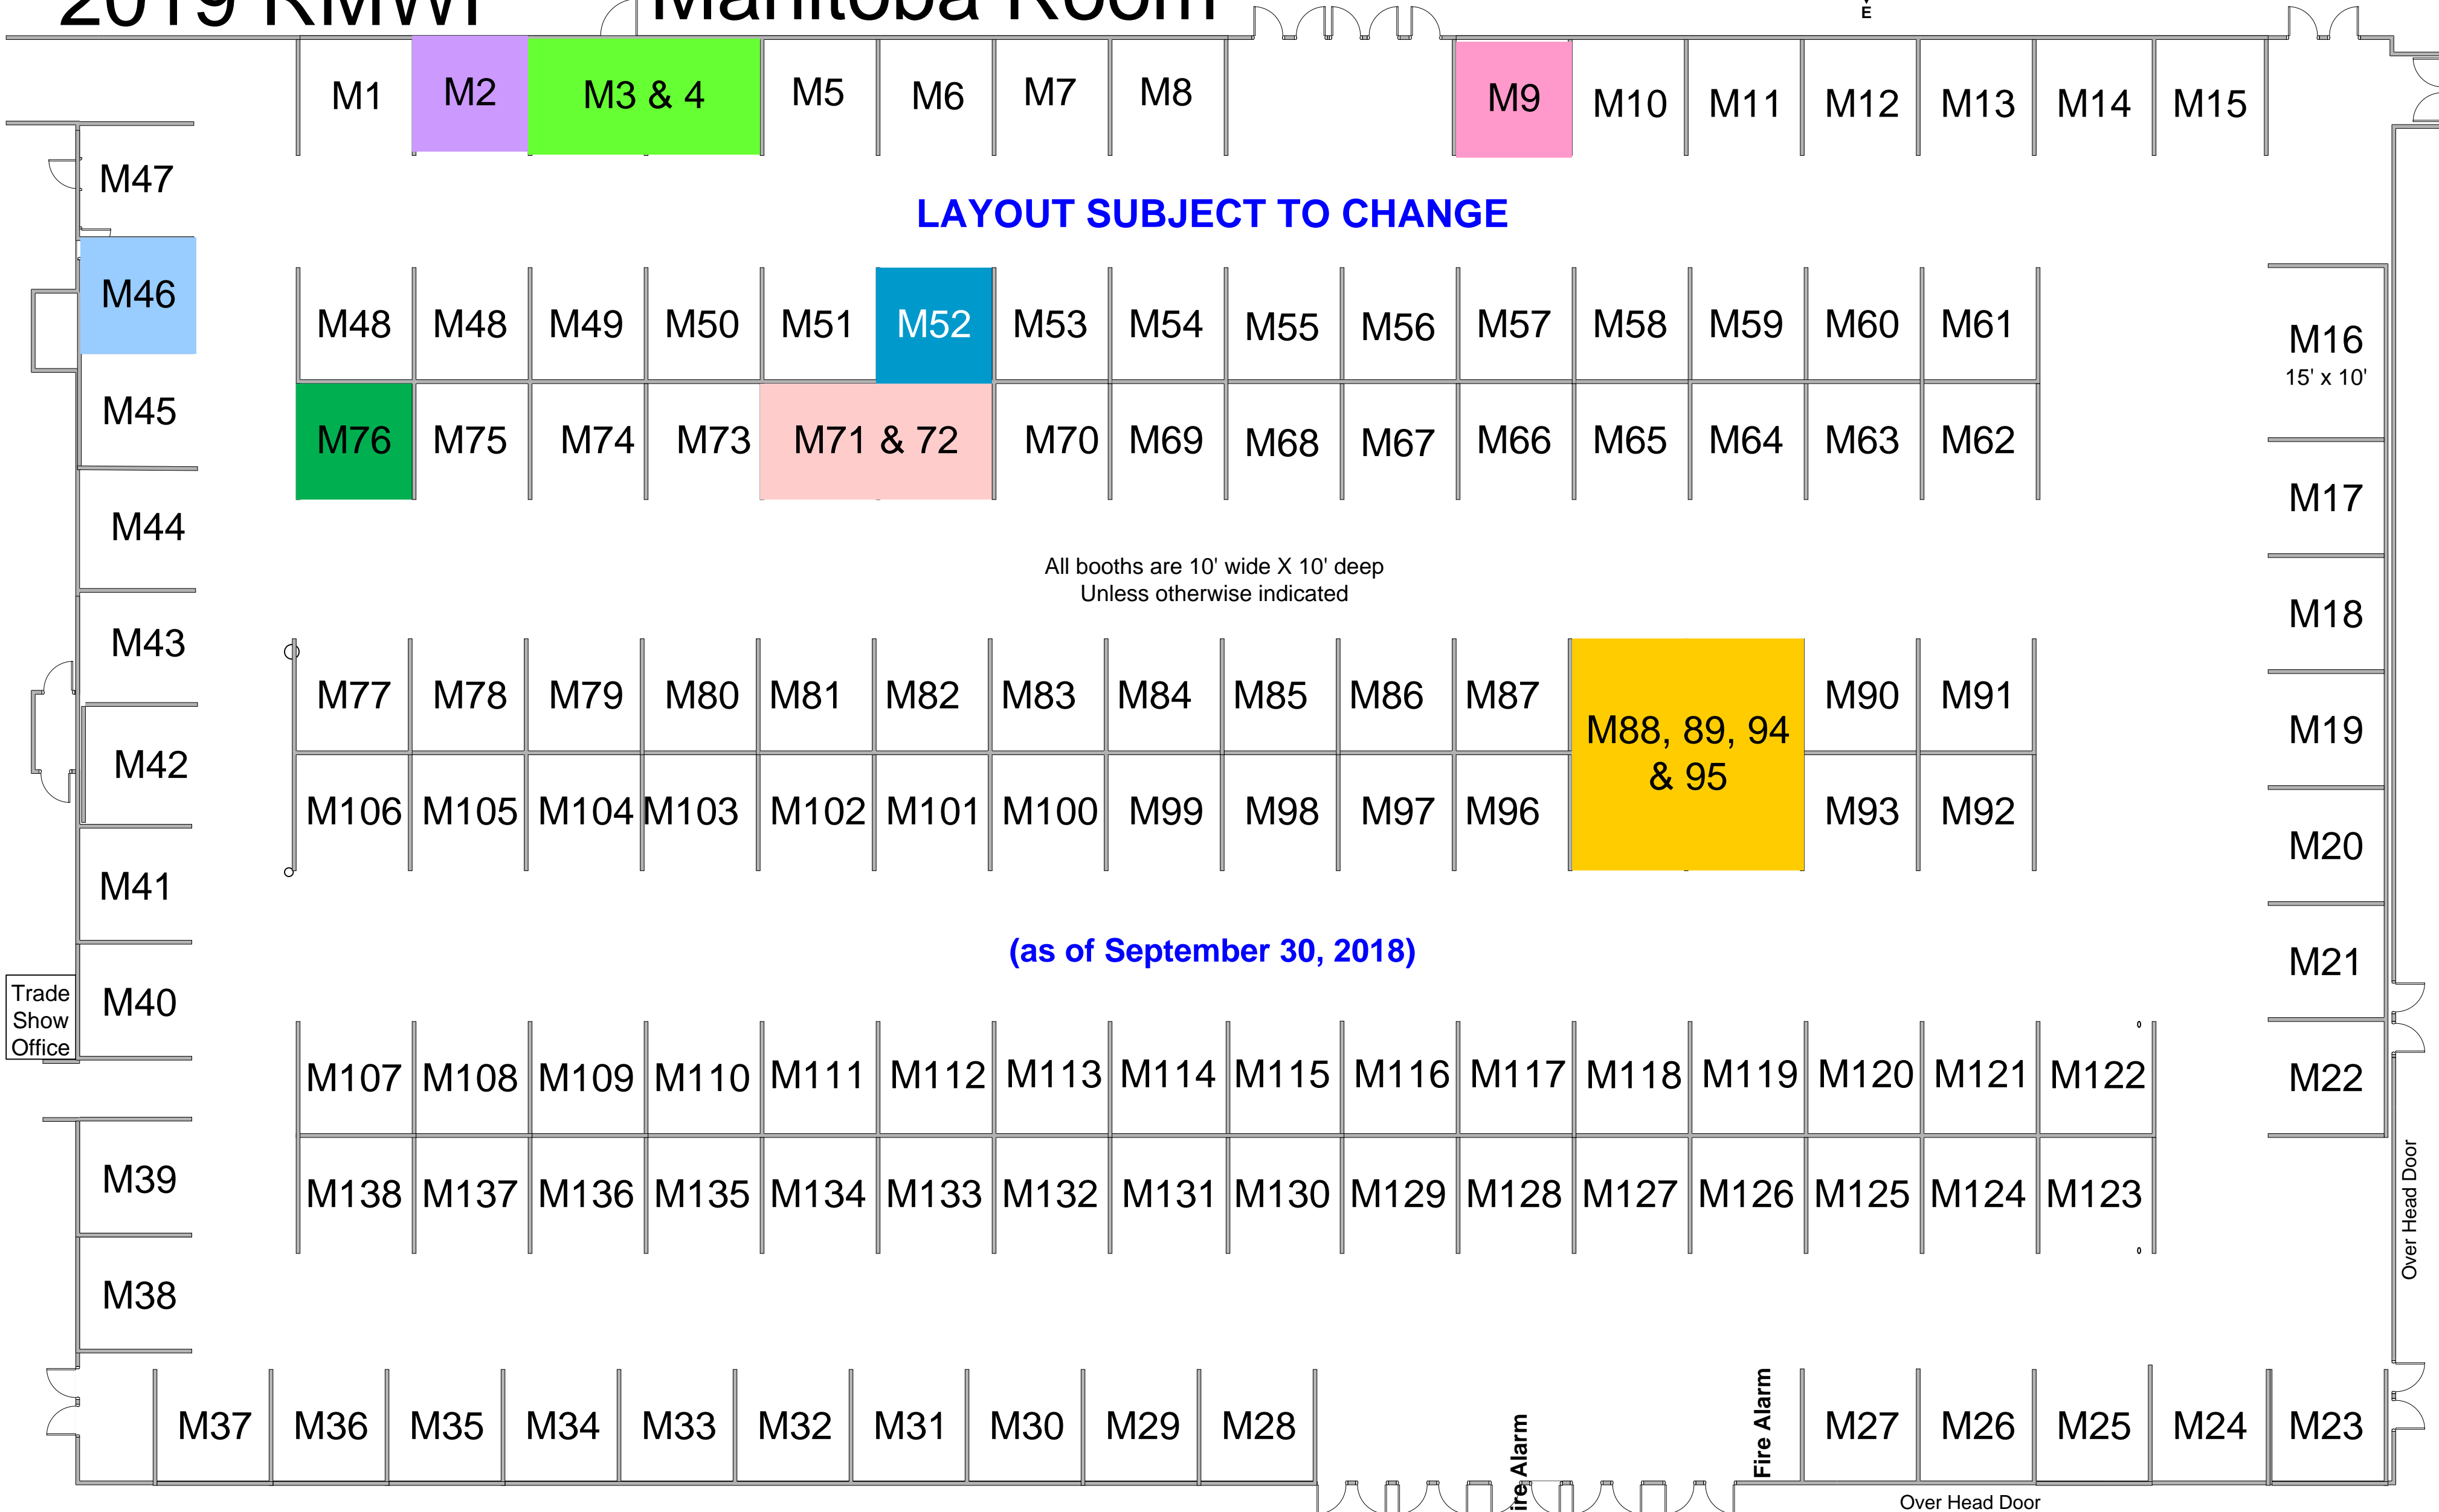

2019 RMWF

Manitoba Room

M1 M2 M3 & 4 M5 M6 M7 M8 M9 M10 M11 M12 M13 M14 M15

M48 M48 M49 M50 M51 M52 M53 M54 M55 M56 M57 M58 M59 M60 M61

M76 M75 M74 M73 M71 & 72 M70 M69 M68 M67 M66 M65 M64 M63 M62

M77 M78 M79 M80 M81 M82 M83 M84 M85 M86 M87 M88, 89, 94 & 95 M90 M91

M106 M105 M104 M103 M102 M101 M100 M99 M98 M97 M96 M93 M92

M107 M108 M109 M110 M111 M112 M113 M114 M115 M116 M117 M118 M119 M120 M121 M122

M138 M137 M136 M135 M134 M133 M132 M131 M130 M129 M128 M127 M126 M125 M124 M123

M37 M36 M35 M34 M33 M32 M31 M30 M29 M28 M27 M26 M25 M24 M23

M16
15' x 10'

M17

M18

M19

M20

M21

M22